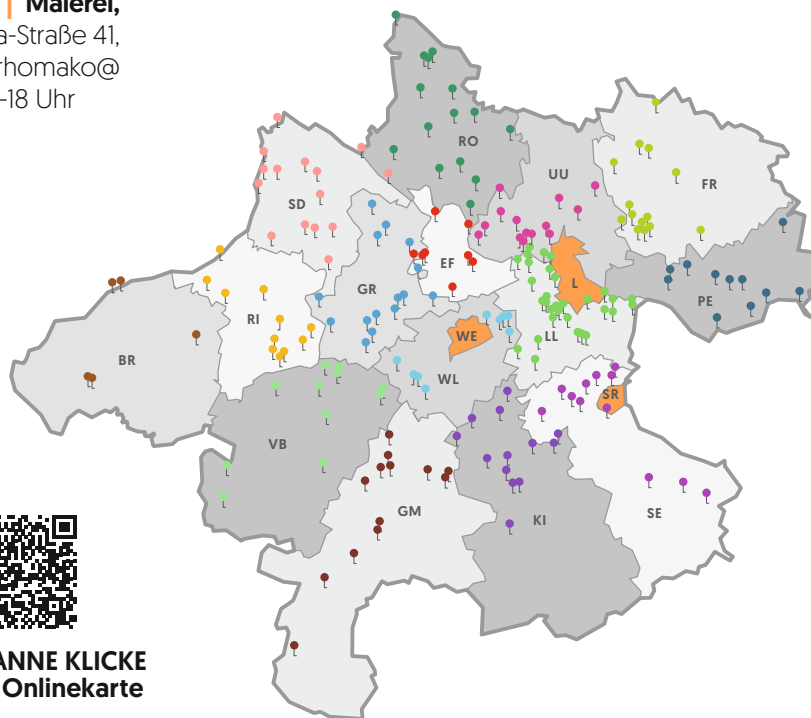

RHOMAKO Gabriele - Atelier Nepomuk | Malerei, zeitgenössische bildende Kunst | Maria-Theresia-Straße 41, 4600 Wels | Mobil: 0664 544 62 53; Mail: gabirhomako@gmail.com; Web: www.rhomako.net | SA + SO 11-18 Uhr

STADLMAIR Martina | Malerei | Stadtplatz 56, 4600 Wels | Mobil: 0650 732 59 52; Mail: martina.stadlmair@gmx.at | SA + SO 10-12 und 14-18 Uhr

WIMMER Maria, Mag.art. | Fotografie, Textil, Design, Kunst, Architektur | Bernardingasse 14, 4600 Wels | Tel: 07242 796 60; Mail: mgw@mgwdesign | SO 15-19 Uhr

Galerie

Galeriesshaus Durstmüller | Maria-Theresia-Straße 41, 4600 Wels | Mobil: 0664 187 91 10; Mail: beatrix@durstmueller.at; Web: www.beatrixdurstmueller.at | Laufende Ausstellung: Acrylmalerei - Moments, Kaligraphie goes Art, Fotografie | SA 10-12 und 14-18 Uhr

Pop up Galerie KAJE 28 | Kaiser-Josef-Platz 28, 4600 Wels | Mobil: 0664 530 23 20; Mail: cdann2320@gmail.com; office@servus-immobilien.at; Web: www.danninger-christine.at | Laufende Ausstellung: Christine Danninger: Malerei, Zeichnung, Drucktechnik, Fotografie, Kretschmer Matthias: LED-Bilder, Löffel-Bilder, Helga Köck: Malerei, Duman Volkany: Up-Cycling arts, Christine Lejeune: Malerei, Collage, Margit Feurer-Klein: Wohnaccessoires | SA + SO 10-12 und 13-17 Uhr

Hinweise zum Datenschutz:

Die hier aufgelisteten Teilnehmer haben mit ihrer Anmeldung der Verarbeitung der oben genannten Daten zugestimmt und diese erfolgt in jenem Ausmaß, als diese zur ordnungsgemäßen Bewerbung und Abwicklung der „Tage der offenen Ateliers“ notwendig ist. Hierzu gehört insbesondere die Weitergabe an Dritte zum Zwecke der Bewerbung. Die weitergegebenen Daten werden von dem Dritten ausschließlich zu diesen genannten Zwecken verwendet. Weitere Informationen finden Sie unter <http://www.land-oberoesterreich.gv.at/datenschutz.htm>

Stand: 07. Oktober 2021 - Etwaige Änderungen vorbehalten.
Nähere Informationen auf www.land-oberoesterreich.gv.at/kultur